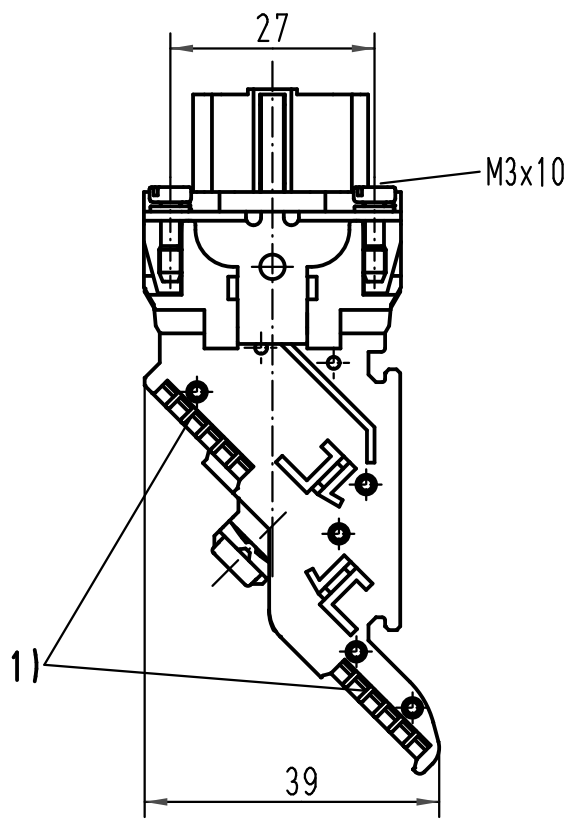

1 2 3 4 5 6

A

B

C

D

1) Aufnahme für Bezeichnungsschilder (max. 6-stellig)
 slots for designation strips (max. 6 digits)

All Dimensions in mm Original Size DIN A 4		Techn. Character.			Nicht tolerierte Maß/Free size tolerances		
			Dat.	Name	Maßstab/Scale 1:1	Han 6ES-AV-f Anschlussverteiler rechts terminal block connector right	
			Detail.	09.03.09			Rull
			Insp.				Sch
			Stand.				
A			HARTING Electric GmbH & Co. KG D-32339 Espelkamp			TB 09 33 006 4739 Sub. TB 09 33 006 4739 v. 24.01.95	
Mod.	Dat.	Name					Blatt/page