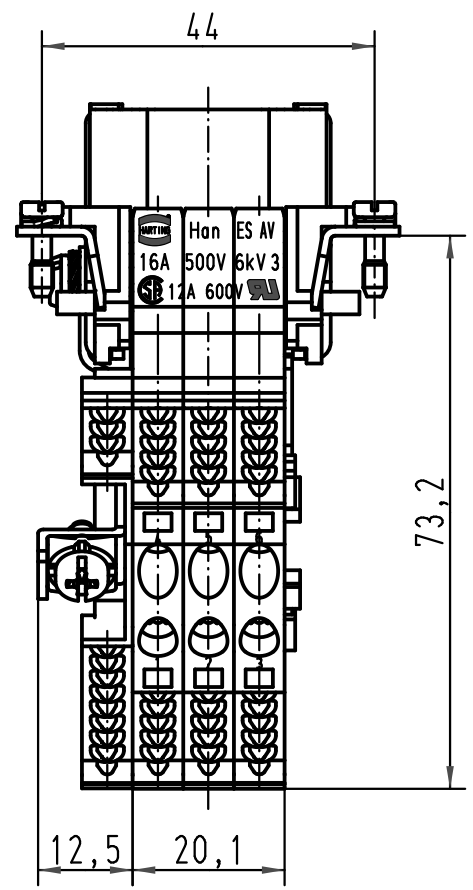

1 2 3 4 5 6

A

B

C

D

1) Aufnahme für Bezeichnungsschilder (max. 6-stellig)
 slots for designation strips (max. 6 digits)

All Dimensions in mm Original Size DIN A 4		Techn. Character.			Nicht tolerierte Maß/Free size tolerances		
			Dat.	Name	Maßstab/Scale 1:1	Han 6ES-AV-f Anschlussverteiler rechts terminal block connector right	
			Detail.	09.03.09			Rull
			Insp.				Sch
			Stand.				
A			HARTING Electric GmbH & Co. KG D-32339 Espelkamp			TB 09 33 006 4739 Sub. TB 09 33 006 4739 v. 24.01.95	
Mod.	Dat.	Name					Blatt/page